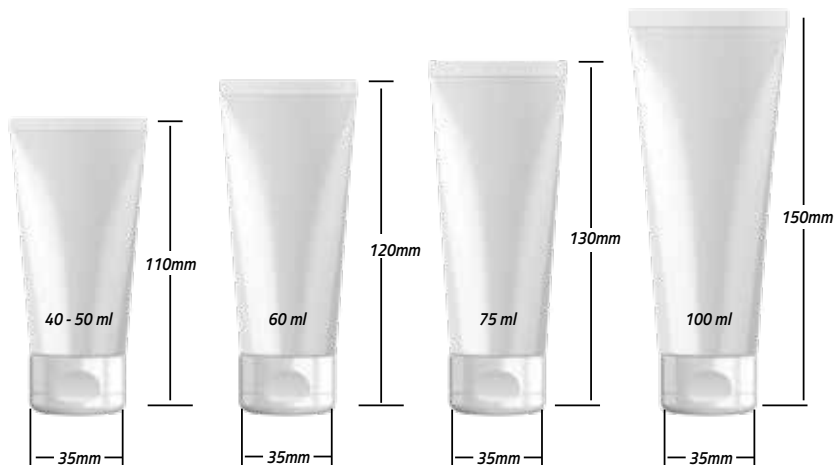

Limon
Lemon

Vücut Losyonu Sıvı Renkleri
Body Lotion Liquid Color

Buz
Ice

20 mm çap Tüp / 20 mm Diameter Tube

25 mm çap Tüp / 25 mm Diameter Tube

30 mm Diameter Tube / 30 mm çap Tüp

35 mm Diameter Tube / 35 mm çap Tüp